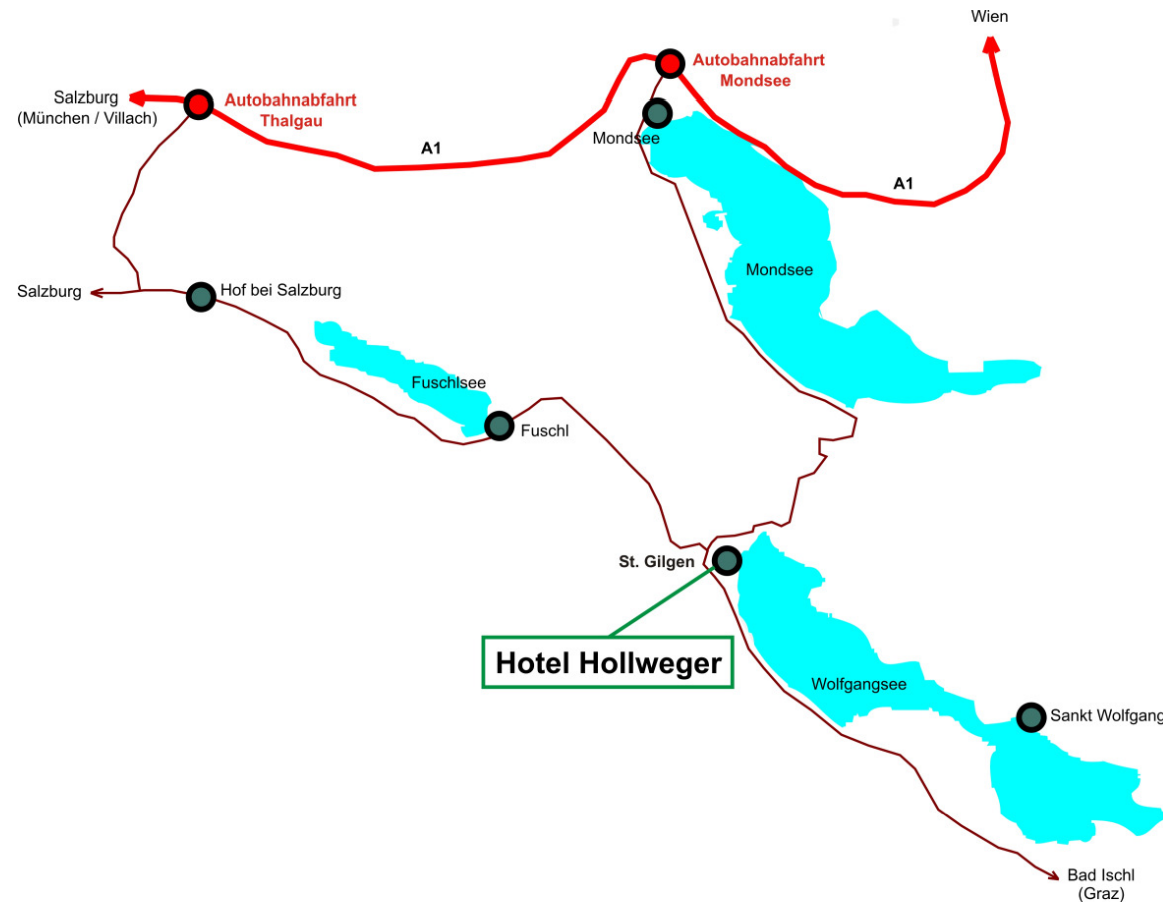

Anfahrtsplan

Autobahn-Ausfahrt (A1) Thalgau (von Salzburg) oder Mondsee (von Wien) in Richtung St. Gilgen (ca. 22 bzw. 15 km).
Sie finden uns am Ortseingang von St. Gilgen (unmittelbar nach dem Kreisverkehr - linke Abbiegespur) aus Richtung Salzburg oder Mondsee kommend.